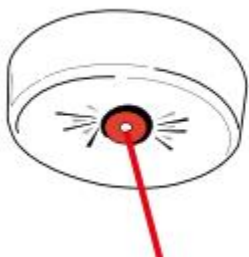

NC951 vartotojo instrukcija

Pagrindinės sistemos funkcijos:

Iškvietimas.

WC viduje

Prireikus pagalbos, aliarmas aktyvuojamas patraukus virvelę.

Užsidegęs raudonas LED indikatorius ant iškvietimo ir atstatymo mygtuko bei įsijungęs ištinis garsinis indikatorius patvirtina, kad iškvietimas sėkmingai aktyvuotas

WC išorėje

Įsijungia virš durų esančio indikatoriaus šviesos ir garso indikacija, parodanti, kur reikalinga pagalba

Įsijungia ant valdiklio esantis raudonas „Calling“ indikatorius bei garsinis signalas, personalui parodantys, kad reikalinga pagalba

Iškvietimo priėmimas ir sistemos atstatymas.

WC išorėje

Atsakingas asmuo priima iškvietimą paspausdamas „Call Accept“ mygtuką

WC viduje

Raudonas LED indikatorius ant iškvietimo ir atstatymo mygtuko lieka šviesti, garsinis signalas įsijungia su pertraukimas, indikuodami, kad pagalba kelyje.