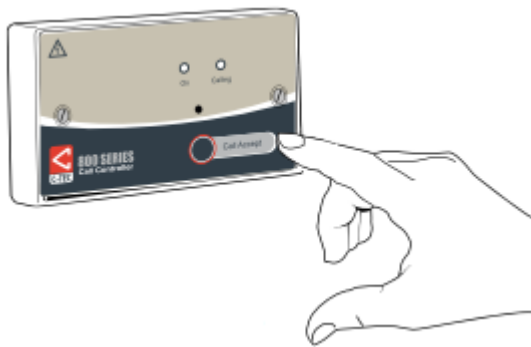

NC951 vartotojo instrukcija

Pagrindinės sistemos funkcijos:

Iškvietimas.

WC viduje

Prireikus pagalbos, aliarmas aktyvuojamas patraukus virvelę.

Užsidegęs raudonas LED indikatorius ant iškvietimo ir atstatymo mygtuko bei įsijungęs ištinis garsinis indikatorius patvirtina, kad iškvietimas sėkmingai aktyvuotas

WC išorėje

Įsijungia virš durų esančio indikatoriaus šviesos ir garso indikacija, parodanti, kur reikalinga pagalba

Įsijungia ant valdiklio esantis raudonas „Calling“ indikatorius bei garsinis signalas, personalui parodantys, kad reikalinga pagalba

Iškvietimo priėmimas ir sistemos atstatymas.

WC išorėje

Atsakingas asmuo priima iškvietimą paspausdamas „Call Accept“ mygtuką

WC viduje

Raudonas LED indikatorius ant iškvietimo ir atstatymo mygtuko lieka šviesti, garsinis signalas įsijungia su pertraukimas, indikuodami, kad pagalba kelyje.