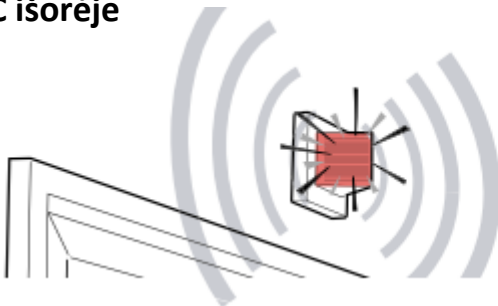

NC951 vartotojo instrukcija

Pagrindinės sistemos funkcijos:

Iškvietimas.

WC viduje

Prireikus pagalbos, aliarmas aktyvuojamas patraukus virvelę.

Užsidegęs raudonas LED indikatorius ant iškvietimo ir atstatymo mygtuko bei įsijungęs ištinis garsinis indikatorius patvirtina, kad iškvietimas sėkmingai aktyvuotas

WC išorėje

Įsijungia virš durų esančio indikatoriaus šviesos ir garso indikacija, parodanti, kur reikalinga pagalba

Įsijungia ant valdiklio esantis raudonas „Calling“ indikatorius bei garsinis signalas, personalui parodantys, kad reikalinga pagalba

Iškvietimo priėmimas ir sistemos atstatymas.

WC išorėje

Atsakingas asmuo priima iškvietimą paspausdamas „Call Accept“ mygtuką

WC viduje

Raudonas LED indikatorius ant iškvietimo ir atstatymo mygtuko lieka šviesti, garsinis signalas įsijungia su pertraukimas, indikuodami, kad pagalba kelyje.